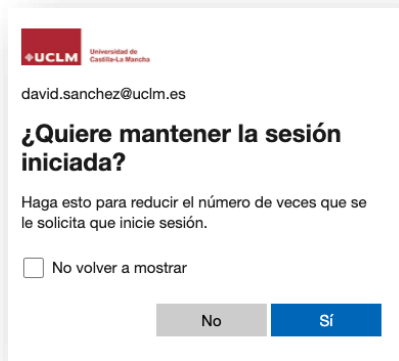

CONTENIDO

CÓMO ACCEDER A CAMPUS VIRTUAL	1
CÓMO ACCEDER POR PRIMERA VEZ.....	1
CÓMO ACCEDER SI YA SE HA LOGADO ANTES CON LA CUENTA MICROSOFT 365 UCLM	2
IR AL CAMPUS VIRTUAL DEL AÑO ACADÉMICO ANTERIOR Y VOLVER AL ACTUAL.....	3
ENTRAR EN EL CAMPUS VIRTUAL DEL PASADO AÑO ACADÉMICO	3
VOLVER AL CAMPUS VIRTUAL DEL PRESENTE AÑO ACADÉMICO	3

CÓMO ACCEDER A CAMPUS VIRTUAL

CÓMO ACCEDER POR PRIMERA VEZ

① IR A LA DIRECCIÓN DE CAMPUS VIRTUAL

<https://campusvirtual.uclm.es>

② INCLUIR LA CUENTA DE USUARIO DE CORREO ELECTRÓNICO DE LA UCLM

③ INCLUIR LA CUENTA DE USUARIO DE CORREO ELECTRÓNICO DE LA UCLM

Cómo acceder a Campus Virtual y moverse entre cursos de distintos años académicos

④ ELEGIR SI SE QUIERE MANTENER LA SESIÓN INICIADA

CÓMO ACCEDER SI YA SE HA LOGADO ANTES CON LA CUENTA MICROSOFT 365 UCLM