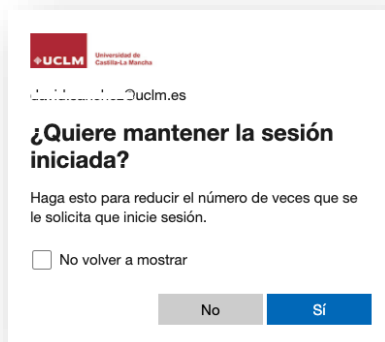

Cómo acceder a Campus Virtual y moverse entre cursos de distintos años académicos

④ ELEGIR SI SE QUIERE MANTENER LA SESIÓN INICIADA

CÓMO ACCEDER SI YA SE HA LOGADO ANTES CON LA CUENTA MICROSOFT 365 UCLM

① IR A LA DIRECCIÓN DE CAMPUS VIRTUAL

<https://campusvirtual.uclm.es>

② SELECCIONAR LA CUENTA MICROSOFT 365 UCLM

③ INCLUIR LA CUENTA DE USUARIO DE CORREO ELECTRÓNICO DE LA UCLM

Cómo acceder a Campus Virtual y moverse entre cursos de distintos años académicos

④ ELEGIR SI SE QUIERE MANTENER LA SESIÓN INICIADA

IR AL CAMPUS VIRTUAL DEL AÑO ACADÉMICO ANTERIOR Y VOLVER AL ACTUAL

ENTRAR EN EL CAMPUS VIRTUAL DEL PASADO AÑO ACADÉMICO

① BLOQUE SERVIDORES DE RED DEL CAMPUS VIRTUAL DEL PRESENTE AÑO ACADÉMICO