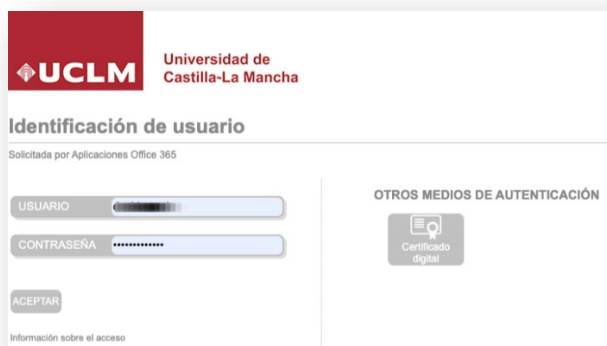

CONTENIDO

CÓMO ACCEDER A CAMPUS VIRTUAL	1
CÓMO ACCEDER POR PRIMERA VEZ.....	1
CÓMO ACCEDER SI YA SE HA LOGADO ANTES CON LA CUENTA MICROSOFT 365 UCLM	2
IR AL CAMPUS VIRTUAL DEL AÑO ACADÉMICO ANTERIOR Y VOLVER AL ACTUAL.....	3
ENTRAR EN EL CAMPUS VIRTUAL DEL PASADO AÑO ACADÉMICO	3
VOLVER AL CAMPUS VIRTUAL DEL PRESENTE AÑO ACADÉMICO	3

CÓMO ACCEDER A CAMPUS VIRTUAL

CÓMO ACCEDER POR PRIMERA VEZ

① IR A LA DIRECCIÓN DE CAMPUS VIRTUAL

<https://campusvirtual.uclm.es>

② INCLUIR LA CUENTA DE USUARIO DE CORREO ELECTRÓNICO DE LA UCLM

③ INCLUIR LA CUENTA DE USUARIO DE CORREO ELECTRÓNICO DE LA UCLM

Cómo acceder a Campus Virtual y moverse entre cursos de distintos años académicos

④ ELEGIR SI SE QUIERE MANTENER LA SESIÓN INICIADA

CÓMO ACCEDER SI YA SE HA LOGADO ANTES CON LA CUENTA MICROSOFT 365 UCLM