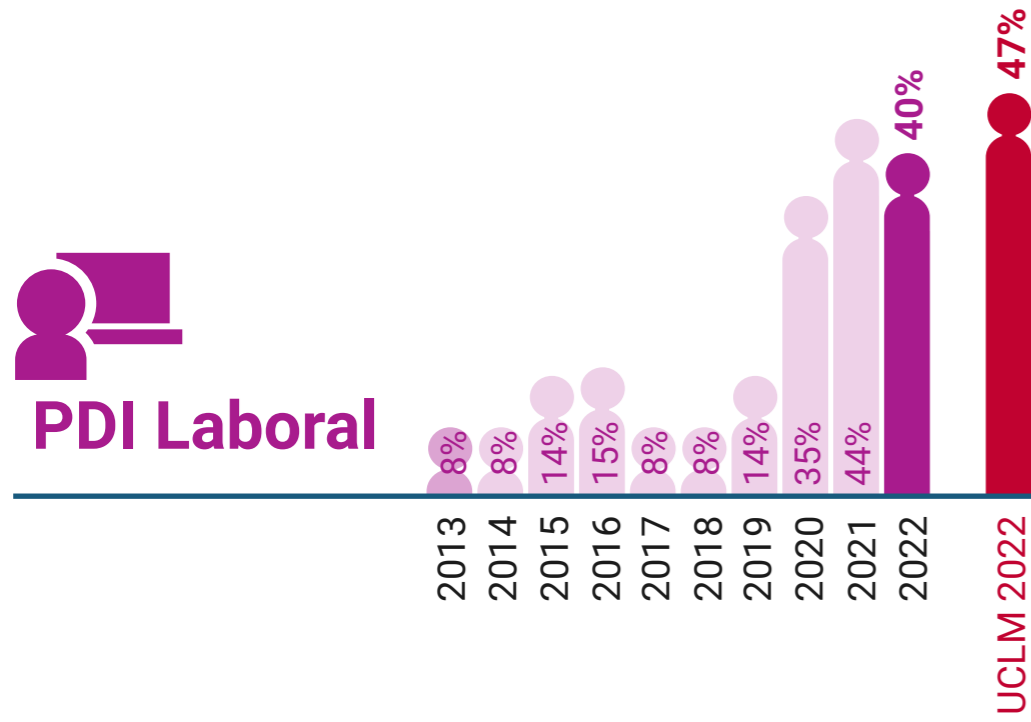

UCLM en Igualdad: Presencia de Mujeres (%)

Escuela Técnica Superior de Ingeniería Agronómica y de Montes y Biotecnología de Albacete

* Datos correspondientes a todo el campus de Albacete