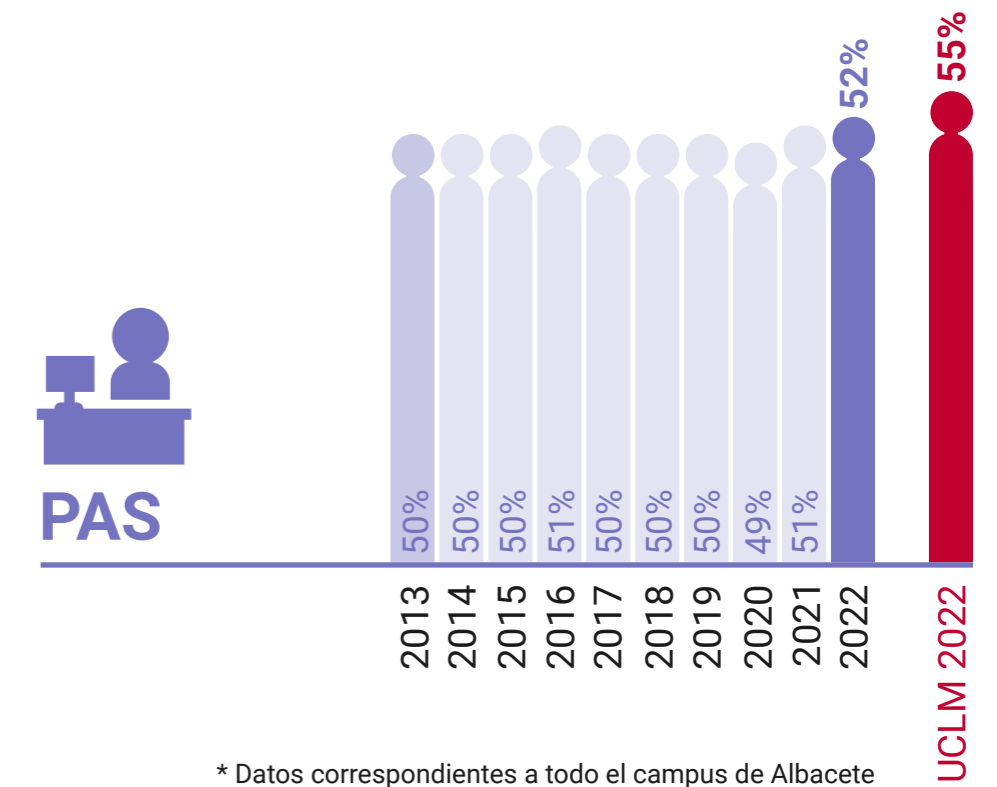

UCLM en Igualdad: Presencia de Mujeres (%)

Escuela Técnica Superior de Ingeniería Agronómica y de Montes y Biotecnología de Albacete

* Datos correspondientes a todo el campus de Albacete