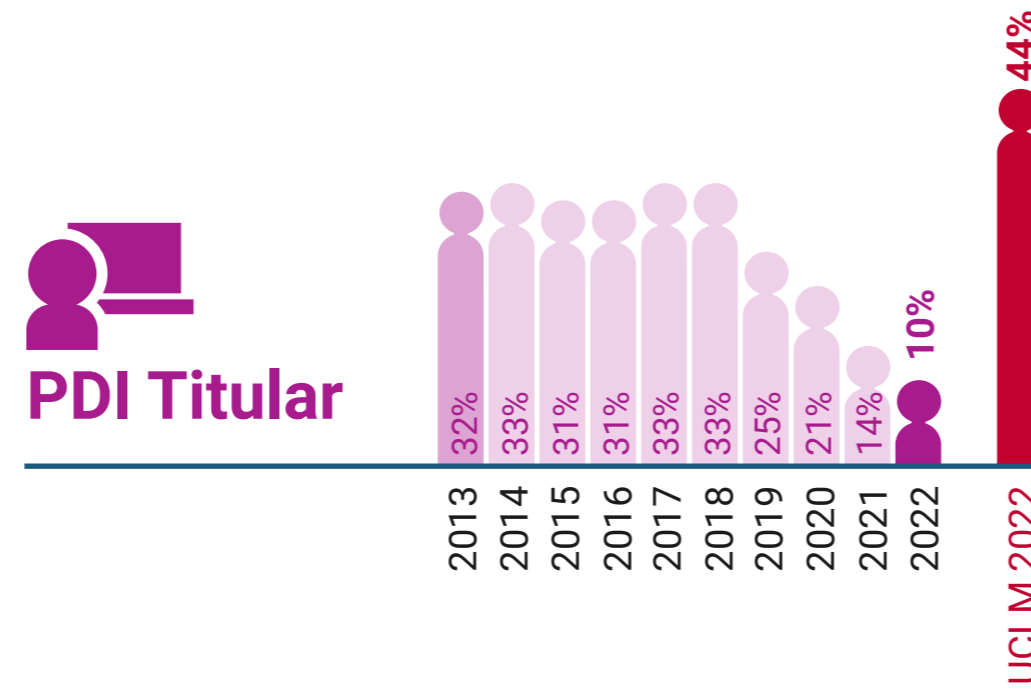

UCLM en Igualdad: Presencia de Mujeres (%)

Escuela Técnica Superior de Ingeniería Agronómica y de Montes y Biotecnología de Albacete

* Datos correspondientes a todo el campus de Albacete