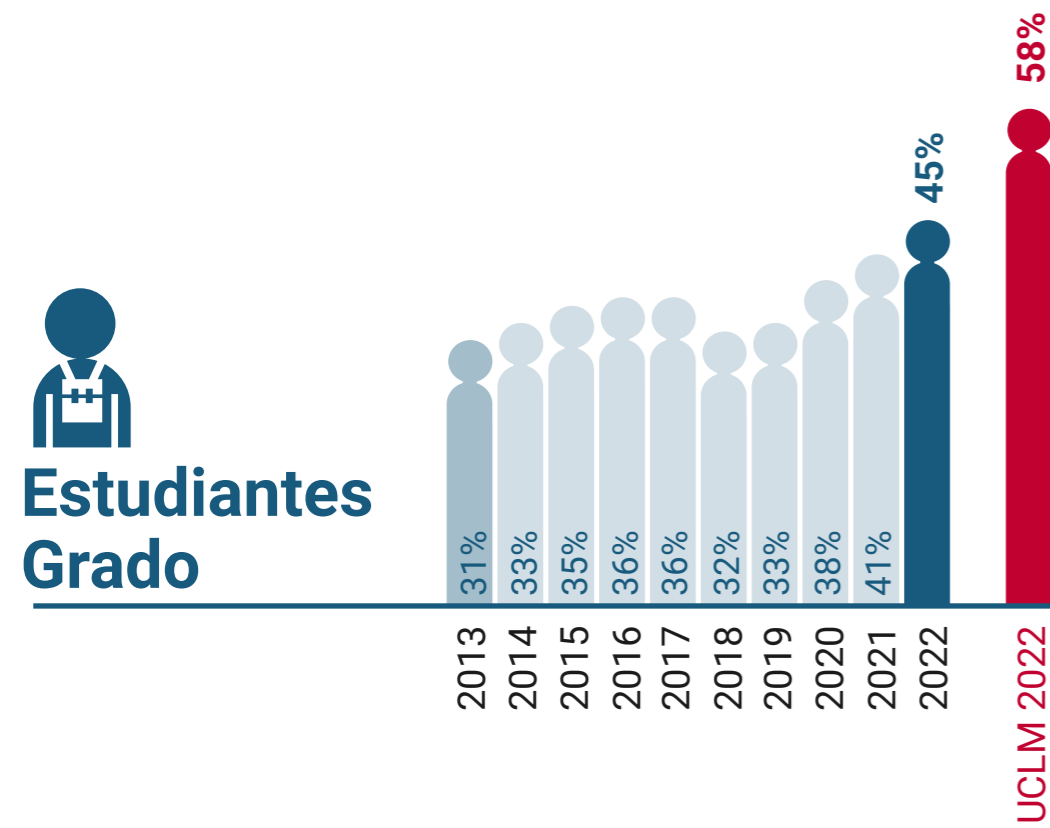

UCLM en Igualdad: Presencia de Mujeres (%)

Escuela Técnica Superior de Ingeniería Agronómica y de Montes y Biotecnología de Albacete

* Datos correspondientes a todo el campus de Albacete