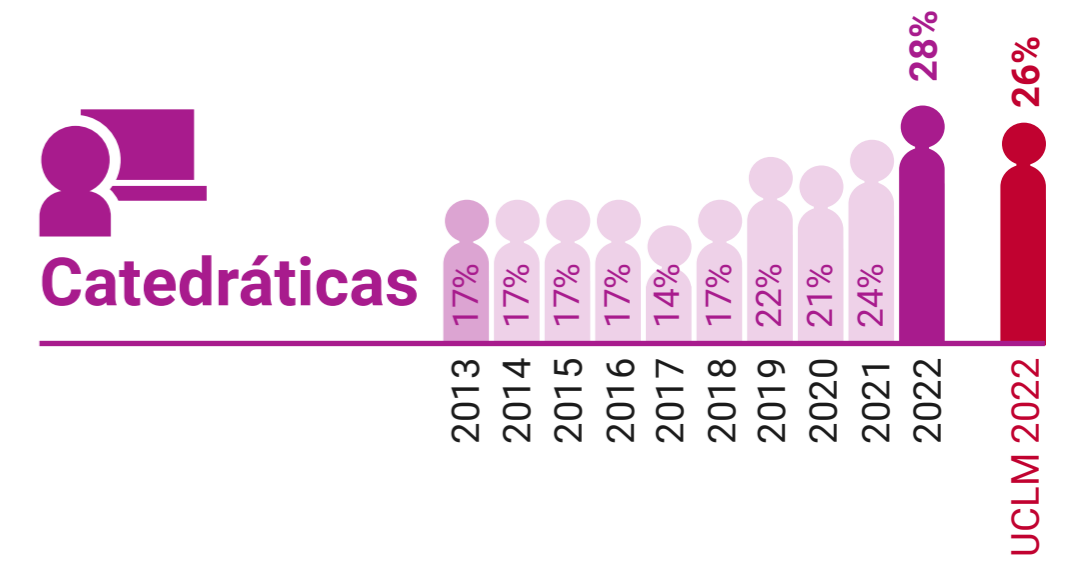

UCLM en Igualdad: Presencia de Mujeres (%)

Escuela Técnica Superior de Ingeniería Agronómica y de Montes y Biotecnología de Albacete

* Datos correspondientes a todo el campus de Albacete